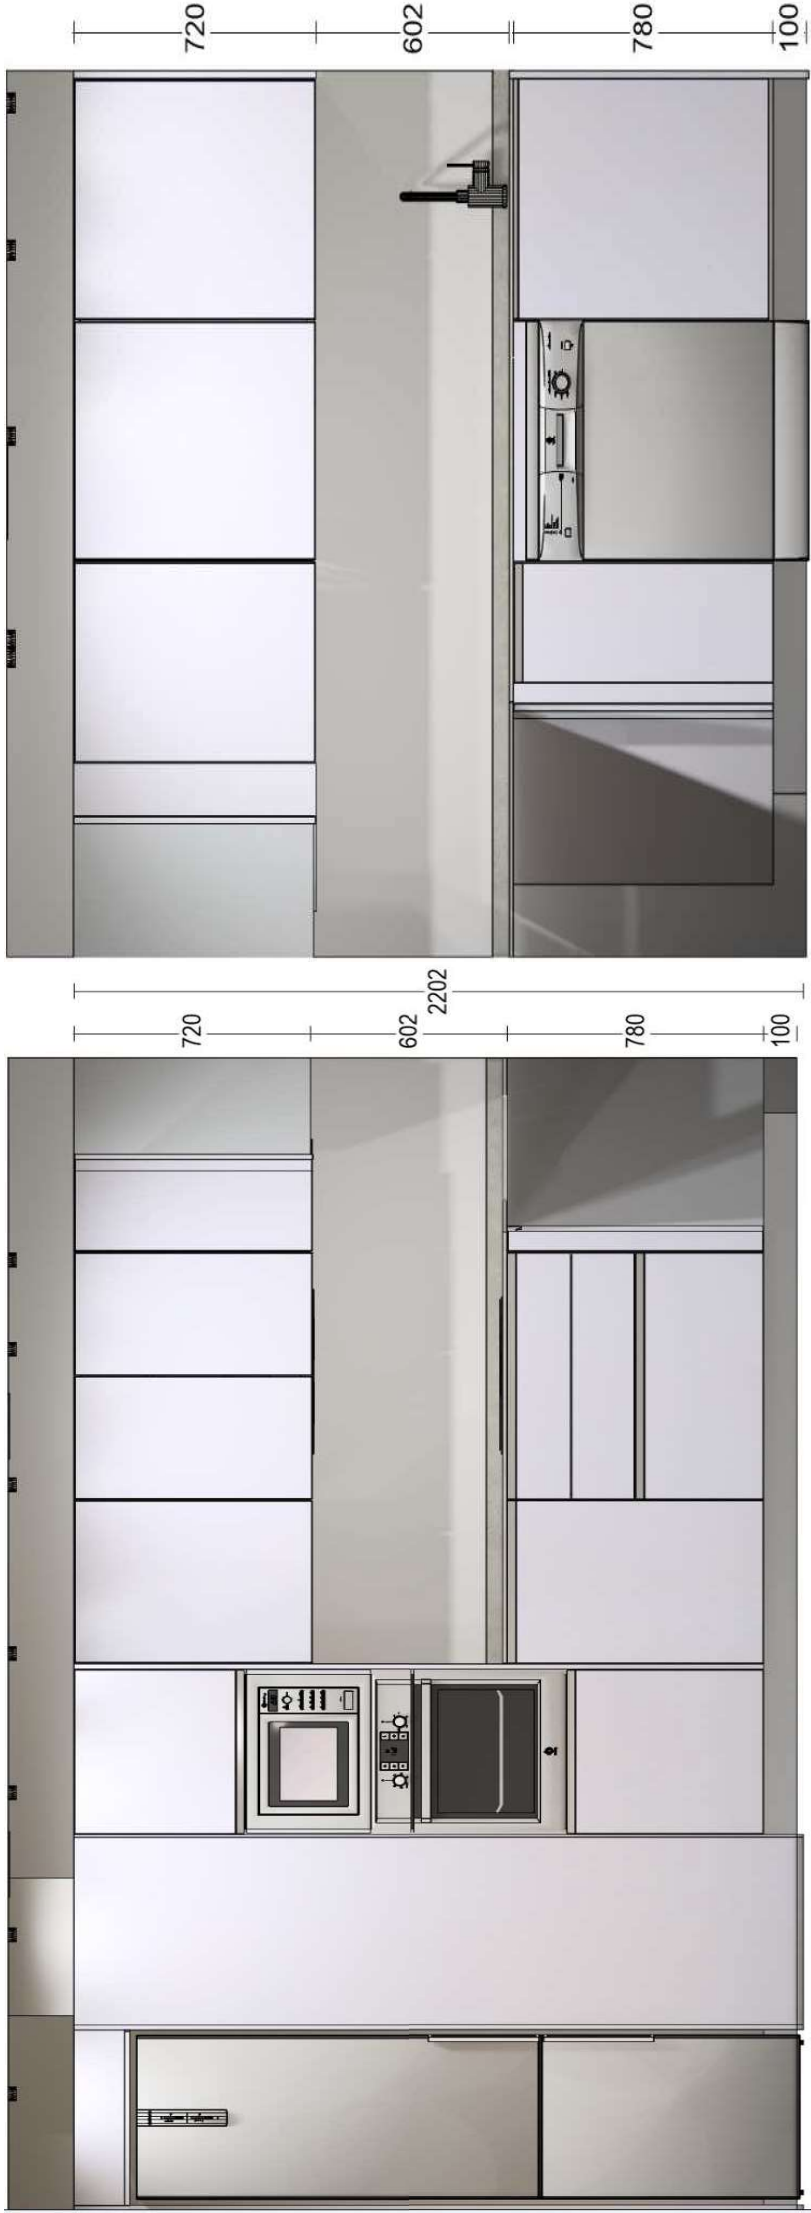

COCINA VIV.5

VISTA GENERAL

Projects

REFERENCIA OBRA:

- 15 VIV. EDF. MONTEVALLE II (LA ALBERCA) MURCIA

TIPOLOGÍA:

-P.1.60 / 1.10  
TIRADOR ALUMINIO

FECHA OFERTA:  
01/12/2023

# COCINA VIV.5

ALZADOS. \*Plano informativo sin carácter contractual, sujeto a las modificaciones que la dirección facultativa estime convenientes en el transcurso de la obra.\*

REFERENCIA OBRA:

- 15 VIV. EDF. MONTEVALLE II (LA ALBERCA) MURCIA