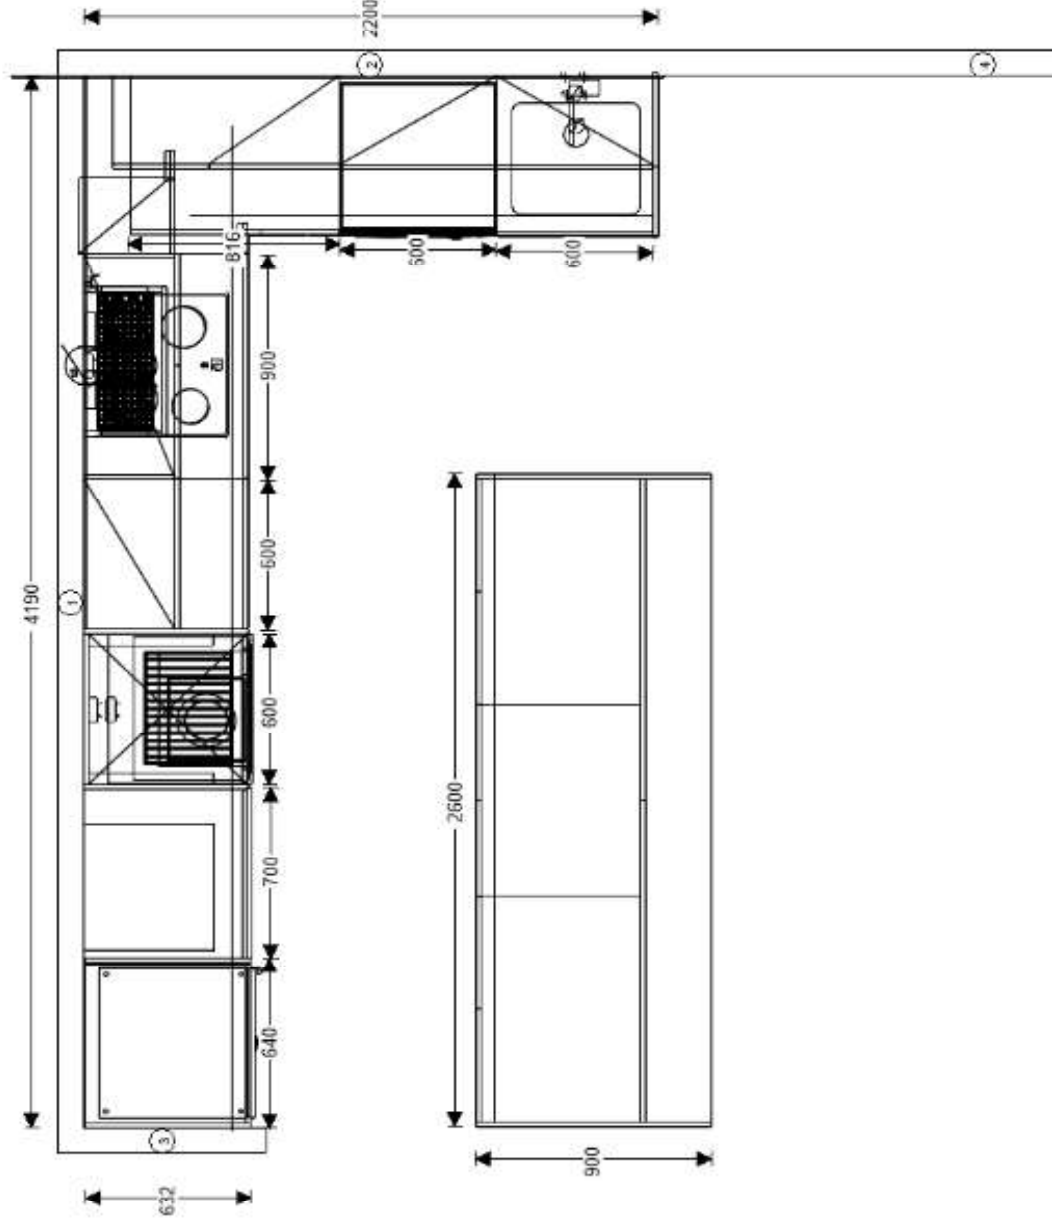

TIPOLOGÍA:

-P.1.60 / 1.10  
TIRADOR ALUMINIO

FECHA OFERTA:

01/12/2023

GAMADECOR

PORCELANOSA  
GRUPO

FECHA  
MODIFICACIÓN:  
08/02/2024

REFERENCIA OBRA: