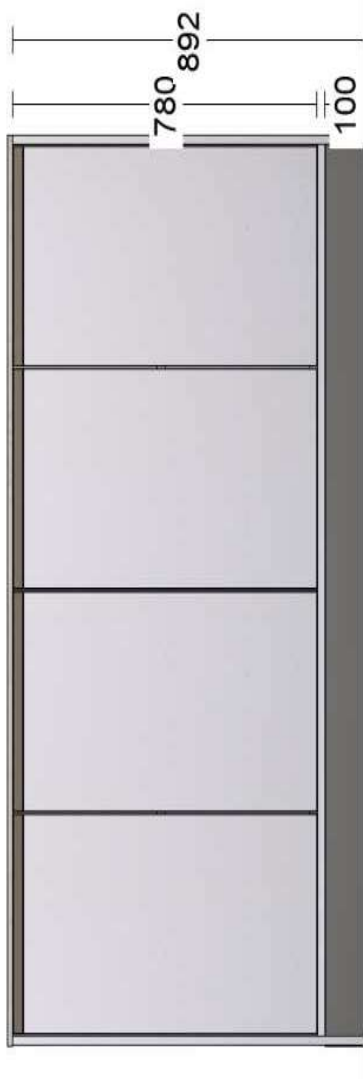

-P.1.60 / 1.10
TIRADOR ALUMINIO

FECHA OFERTA:
01/12/2023

PORCELANOSA
GRUPO

FECHA
MODIFICACIÓN:
08/02/2024

GAMADecor

COCINA VIV.8

ALZADOS. *Plano informativo sin carácter contractual, sujeto a las modificaciones que la dirección facultativa estime convenientes en el transcurso de la obra.*