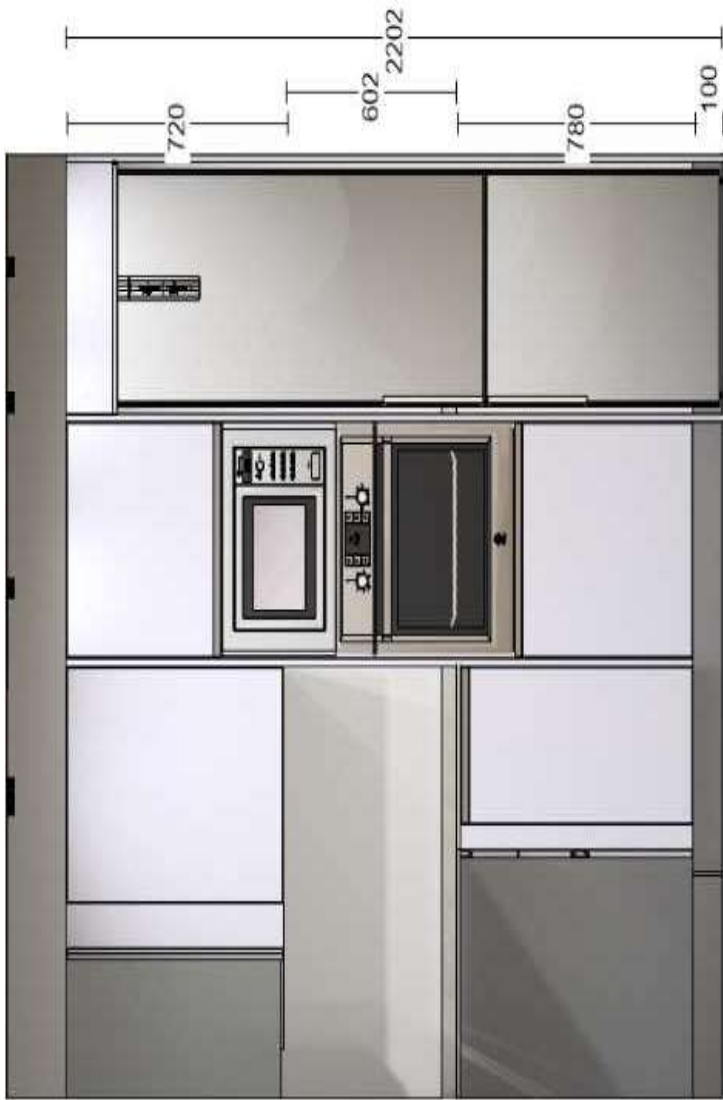

-P.1.60 / 1.10
TIRADOR ALUMINIO

FECHA OFERTA:
01/12/2023

PORCELANOSA
GRUPO

FECHA
MODIFICACIÓN:
08/02/2024

GAMADecor

COCINA VIV.8

ALZADOS. *Plano informativo sin carácter contractual, sujeto a las modificaciones que la dirección facultativa estime convenientes en el transcurso de la obra.*