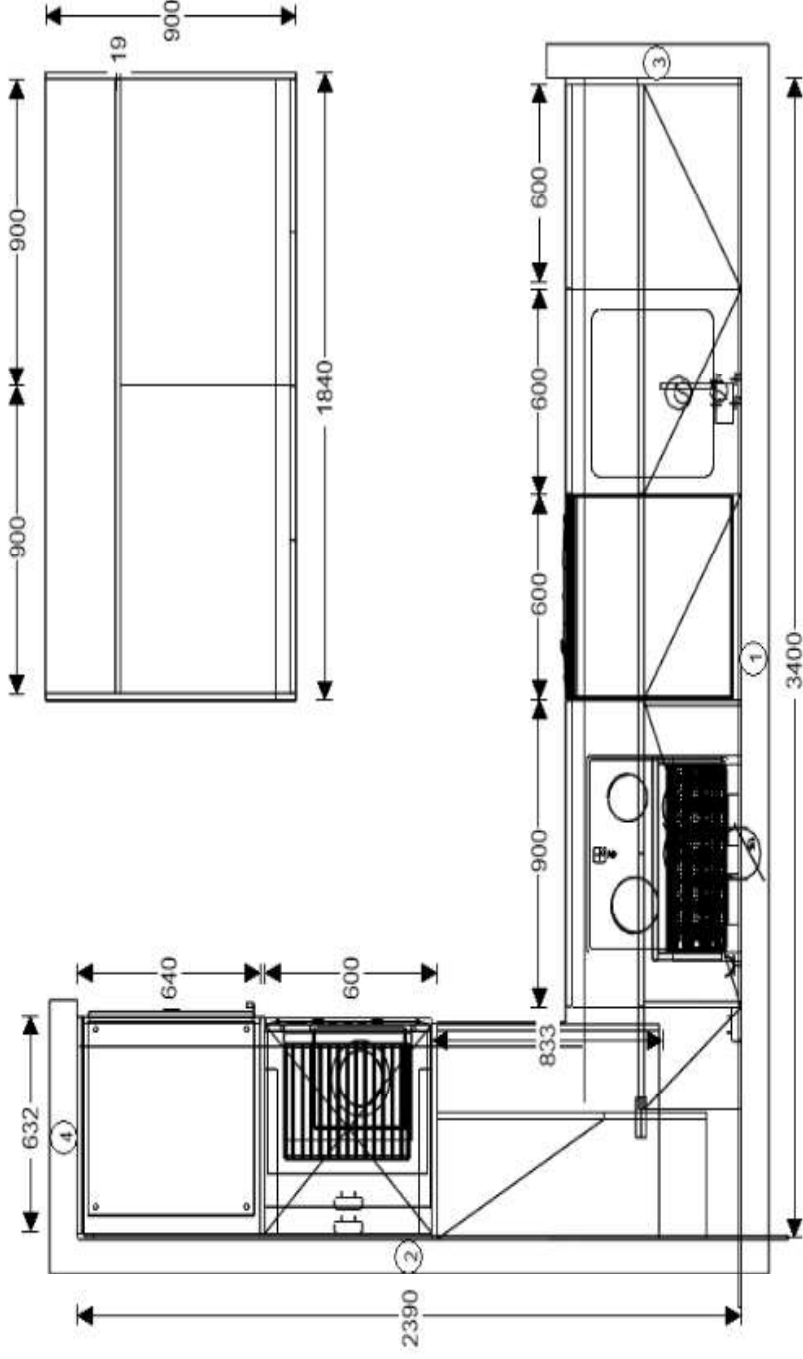

REFERENCIA OBRA:

- 15 VIV. EDF. MONTEVALLE II (LA ALBERCA) MURCIA

TIPOLOGÍA:

-P.1.60 / 1.10
TIRADOR ALUMINIO

FECHA OFERTA:
01/12/2023

GAMADECOR

PORCELANOSA
GRUPO

FECHA
MODIFICACIÓN:
08/02/2024